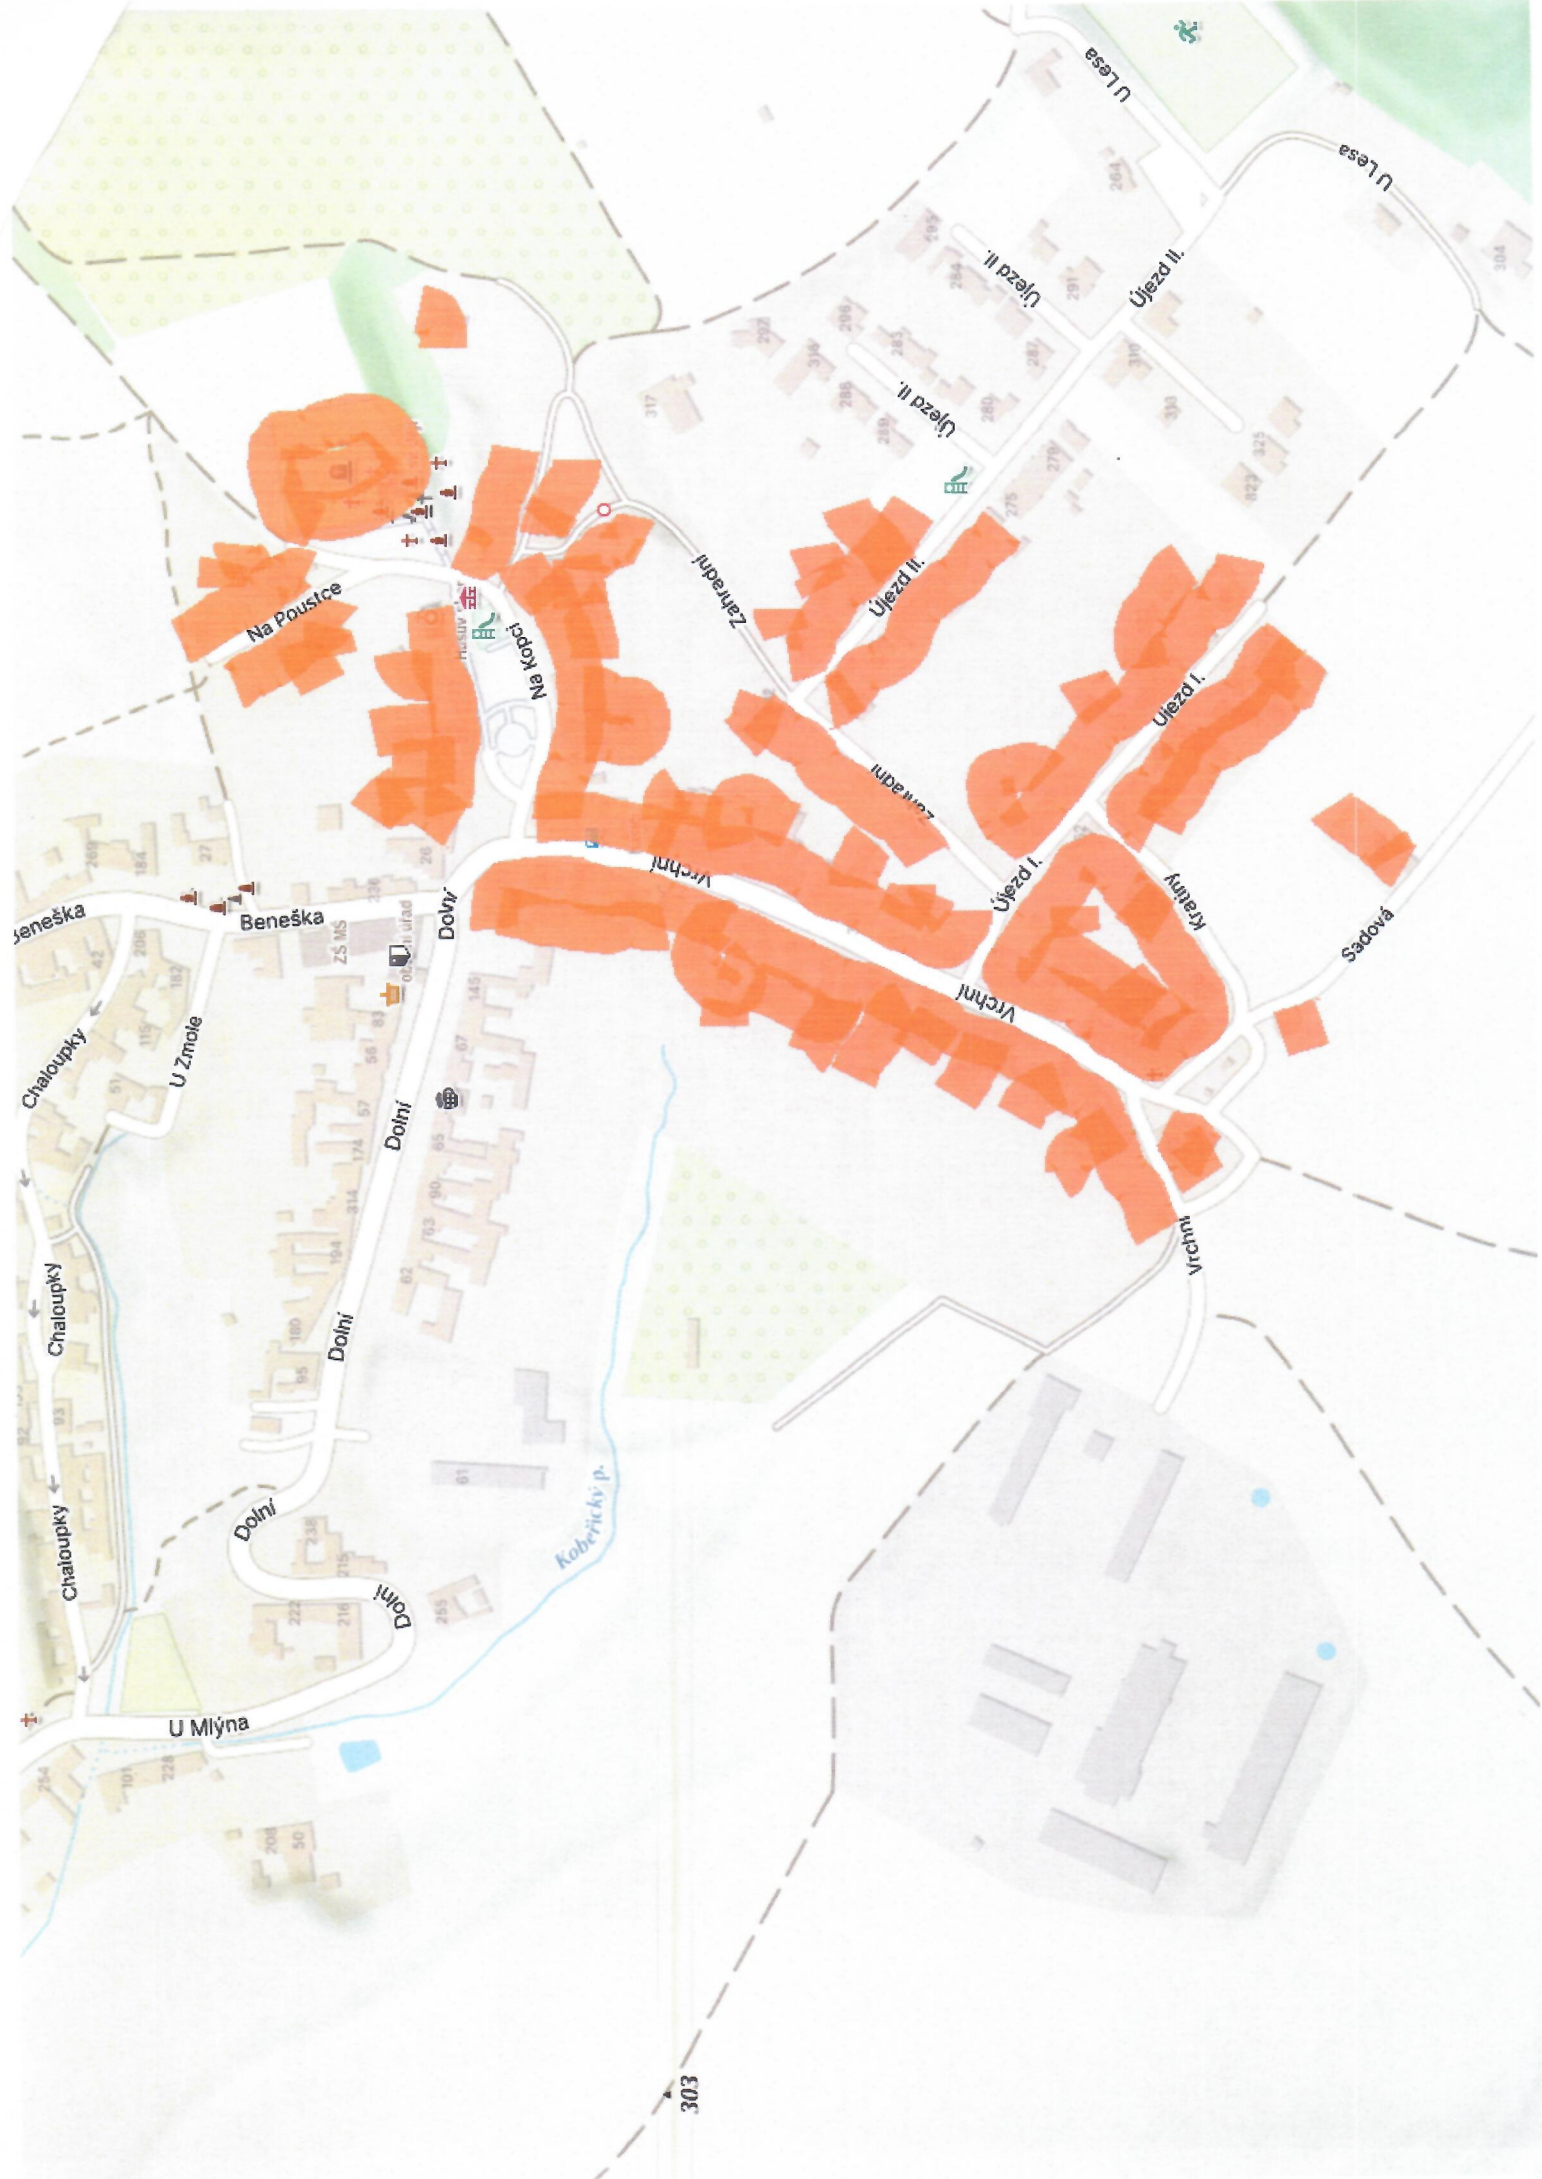

Na Poustce

Beneška

U Zmole

Chaloupky

Chaloupky

U Mlýna

Dolní

Dolní

Dolní

Dolní

Dolní

Na Kopcí

Kobčický p.

Západní

Vrchní

Dolní

Dolní

Dolní

Újezd II.

Újezd II.

Újezd II.

Újezd I.

Újezd I.

Újezd I.

Vrchní

Vrchní

Vrchní

Vrchní

Újezd I.

Újezd I.

Újezd I.

Újezd I.

Újezd I.

Sadová

Sadová

Sadová

Sadová